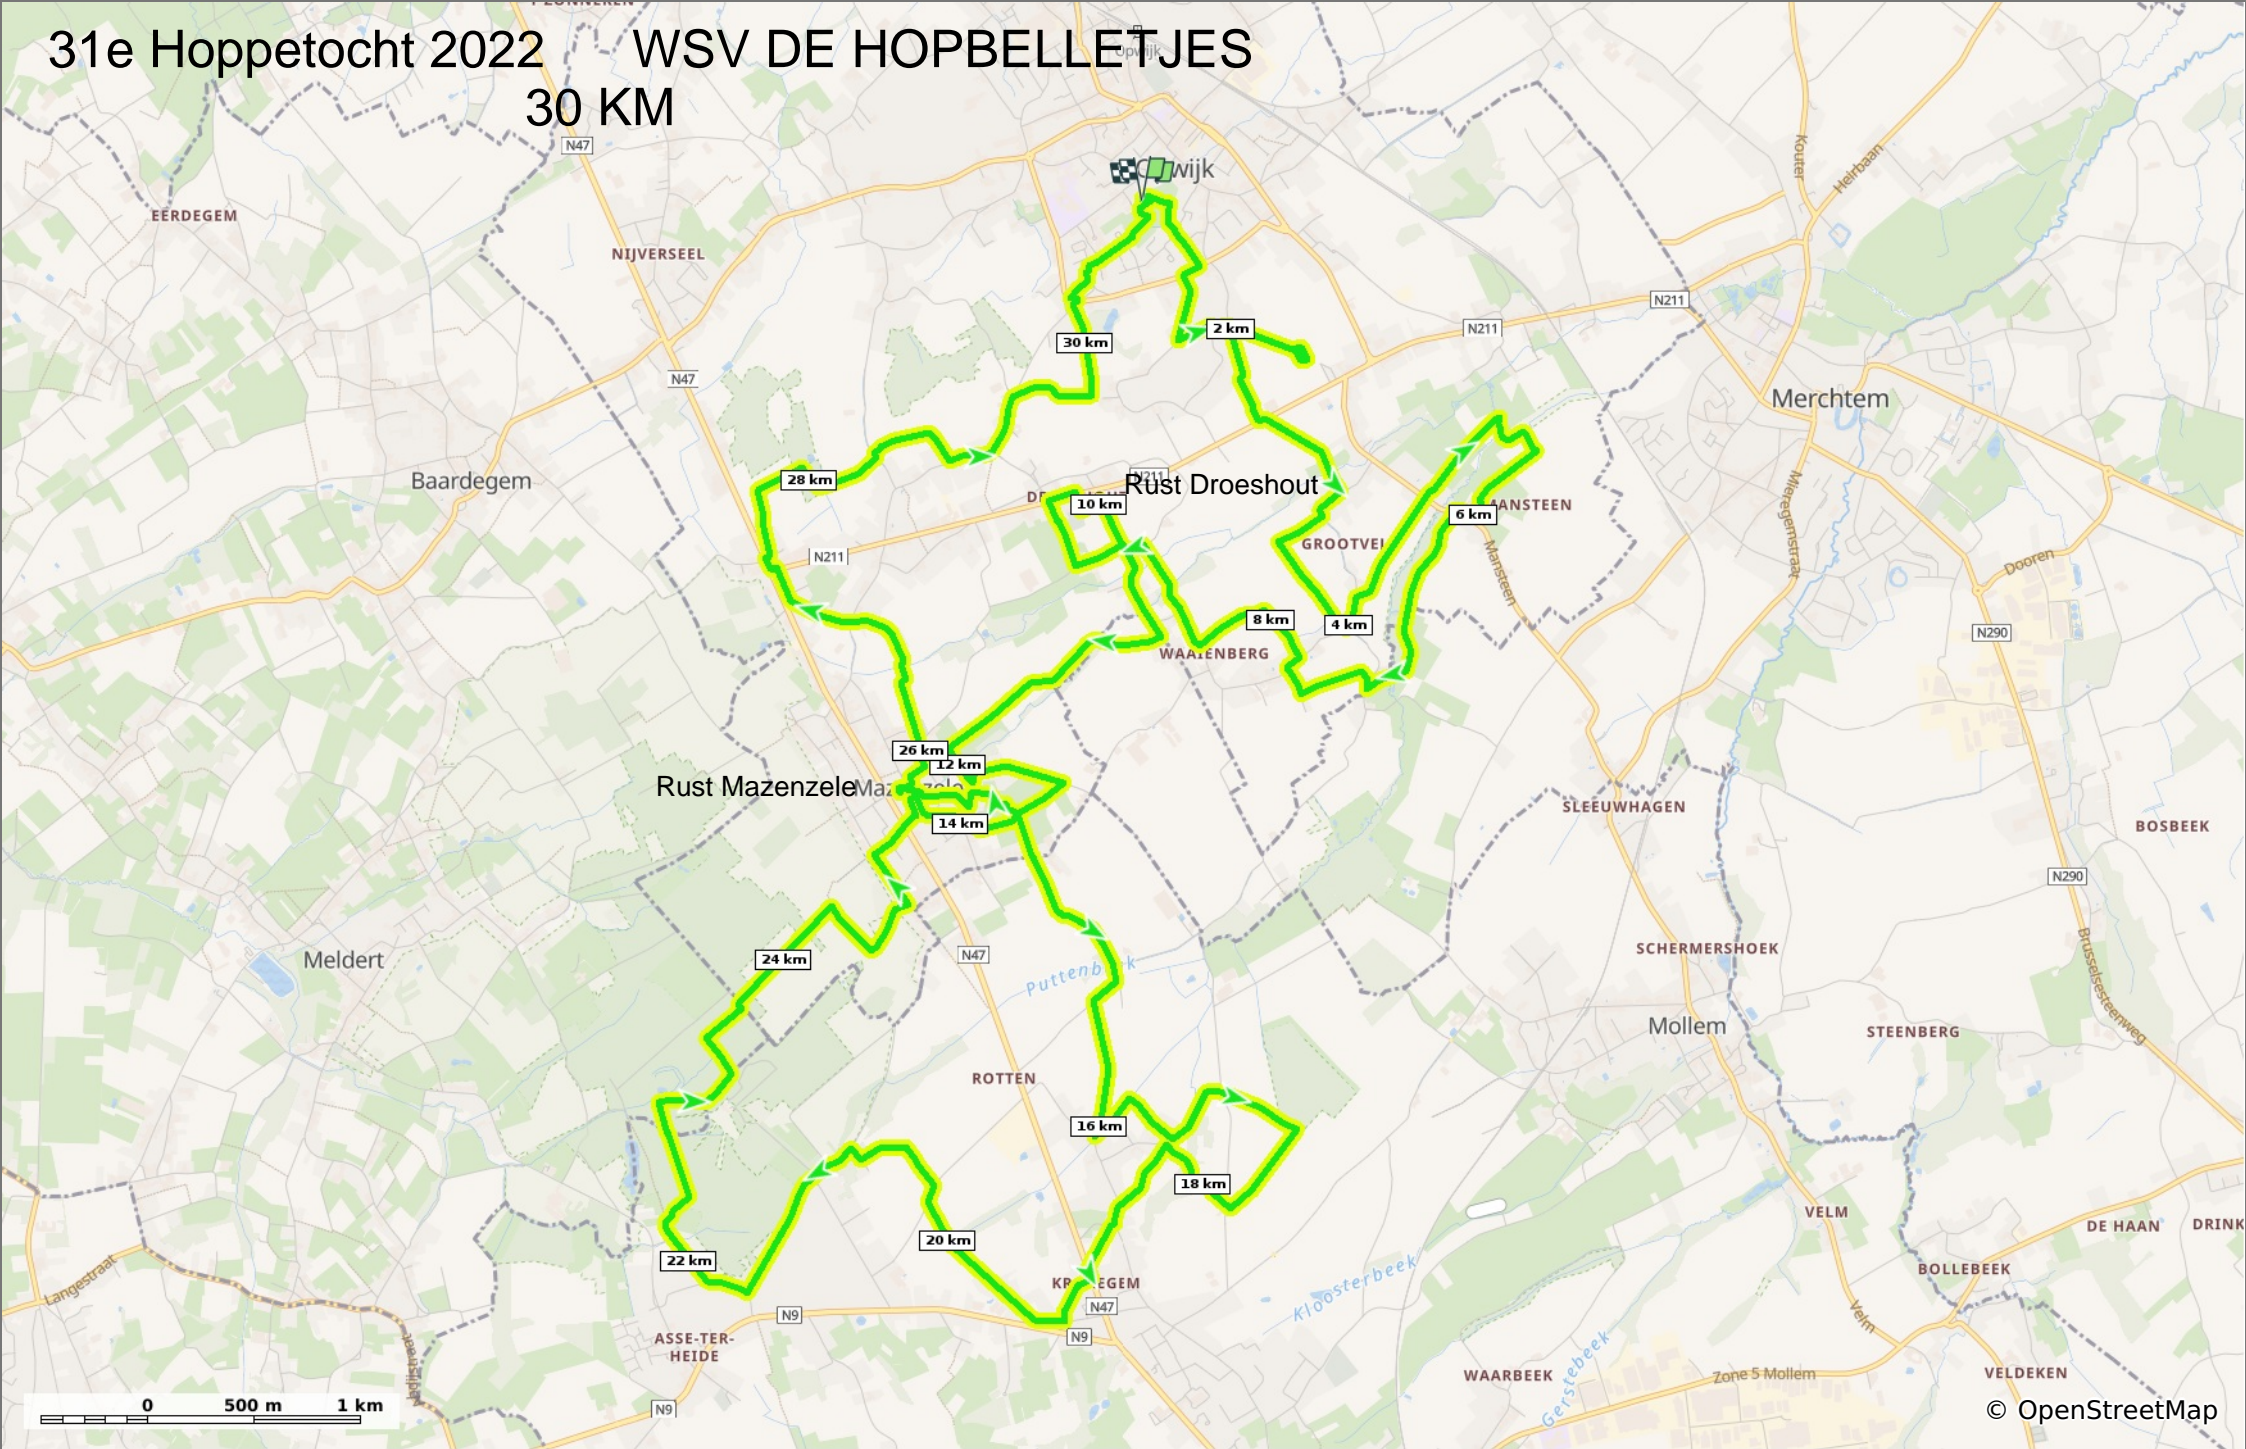

31e Hoppetocht 2022 WSV DE HOPBELLETJES

30 KM

© OpenStreetMap

20220619 Hoppetocht 30 km

31,1 km 16 m 84 m 239 m 239 m

Stappen Moelijkheidsgraad: Gemiddeld in 2h 12min

19-05-22 - ElGino