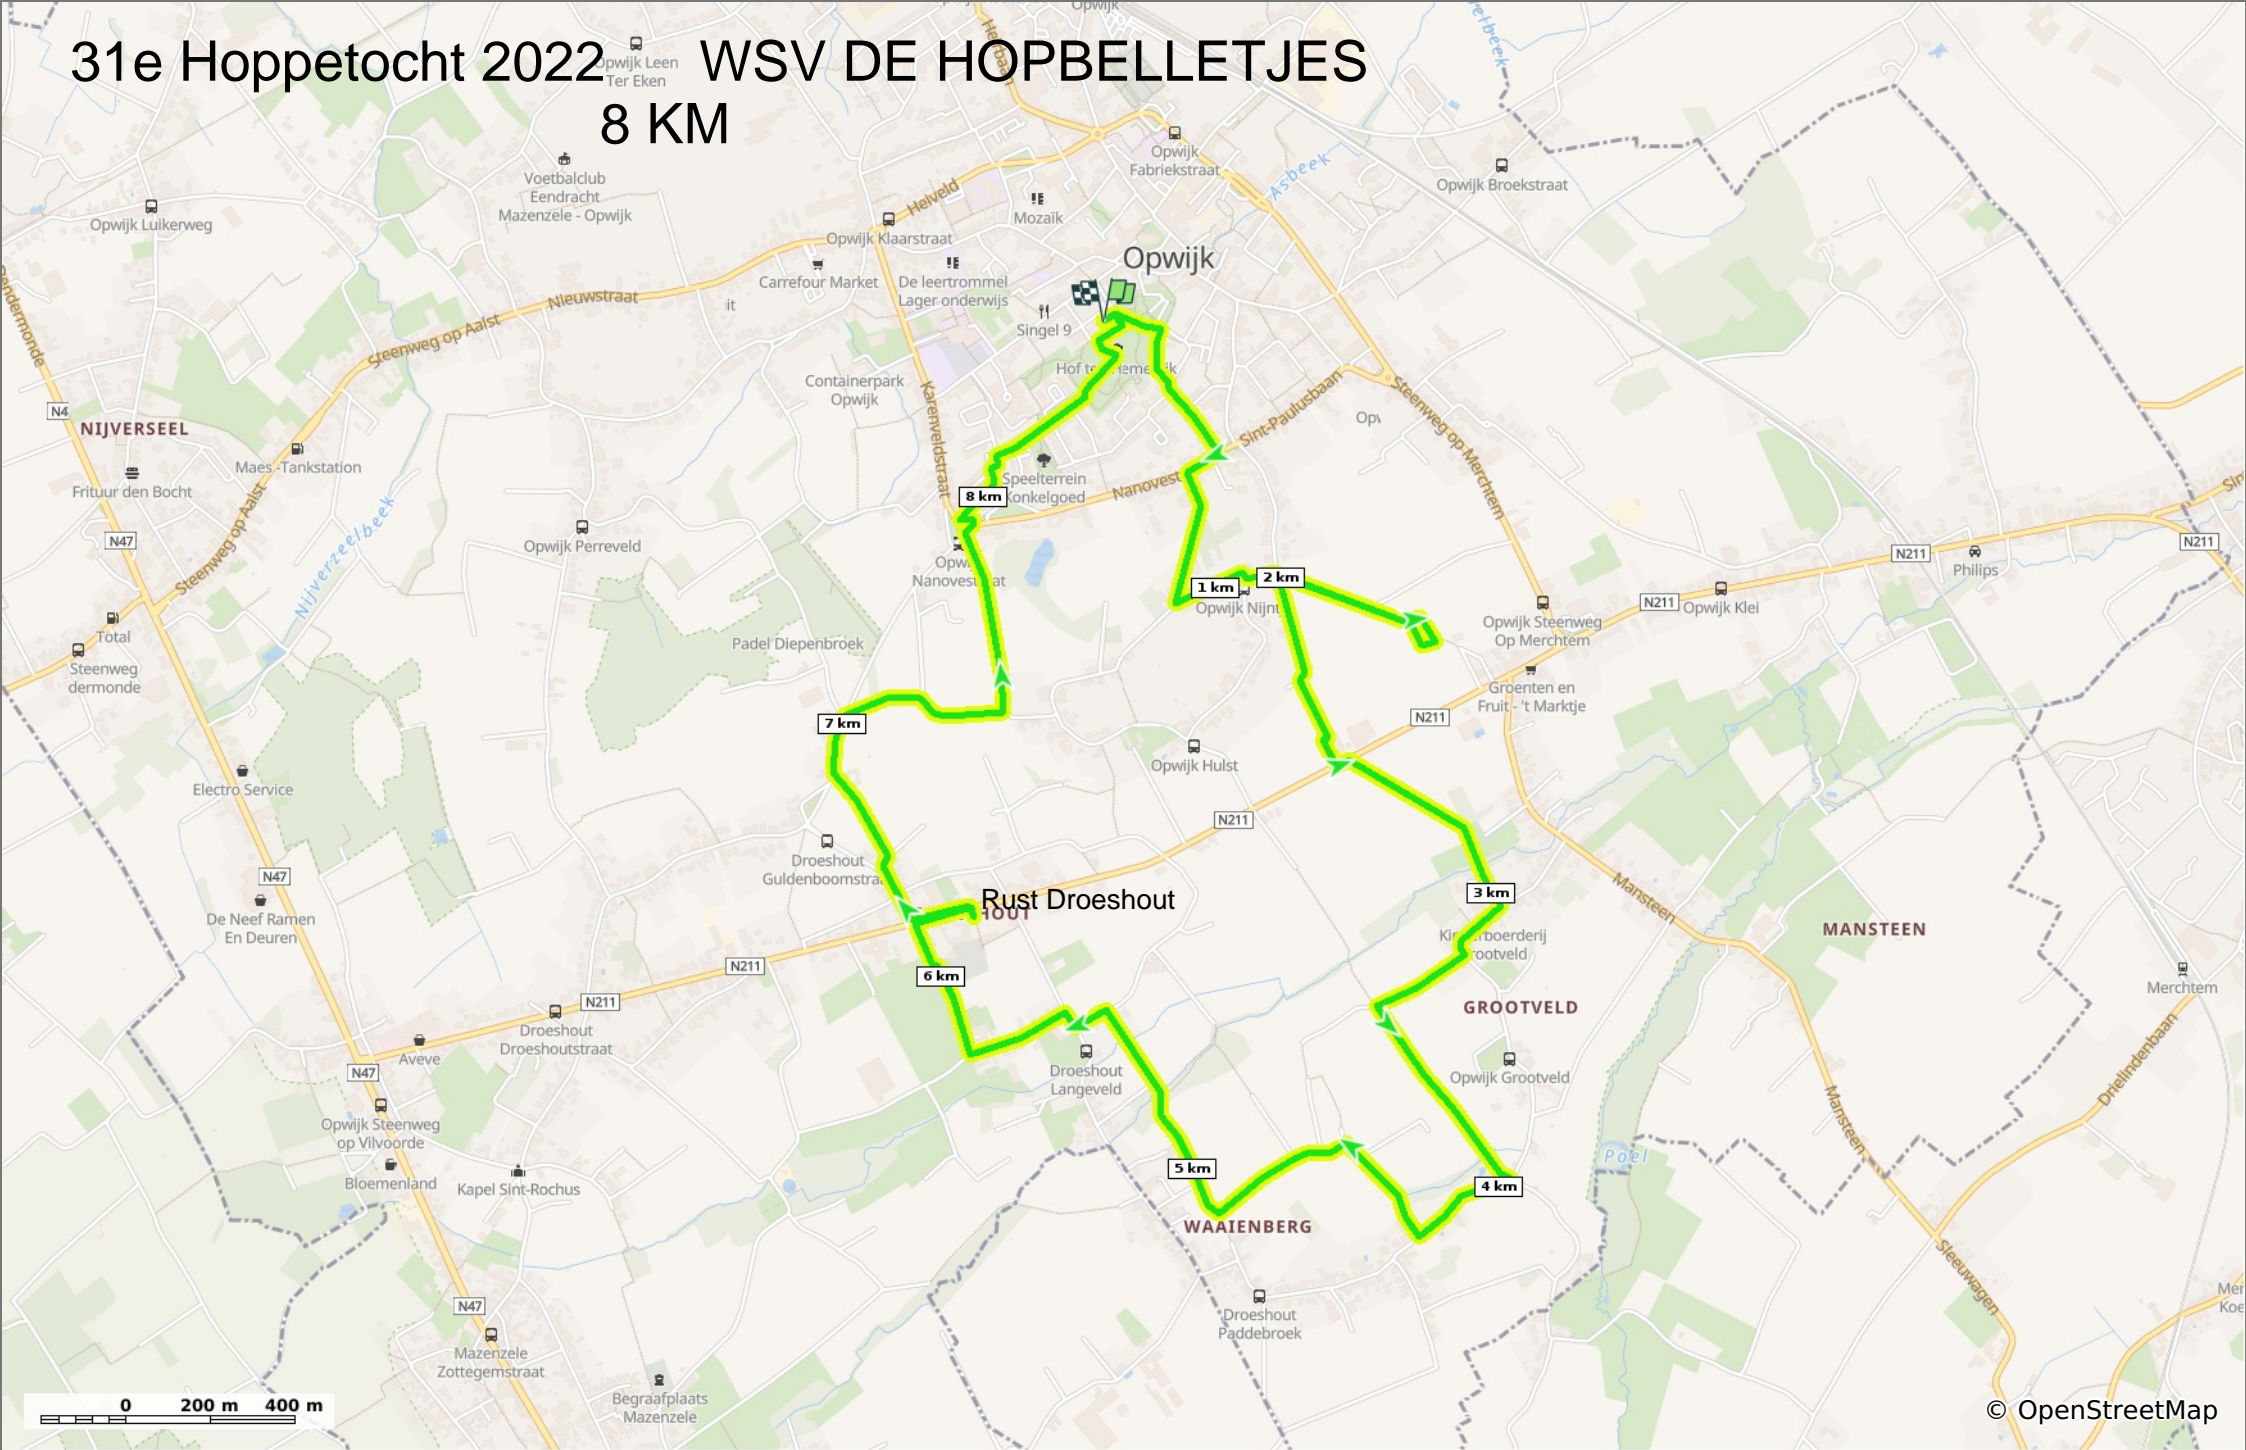

31e Hoppetocht 2022 WSV DE HOPBELLETJES

8 KM

20220619 Hoppetocht 8 km

8,7 km 16 m 41 m 60 m 60 m

Stappen Moelijkheidsgraad: Gemiddeld in 2h 12min

19-05-22 - ElGino